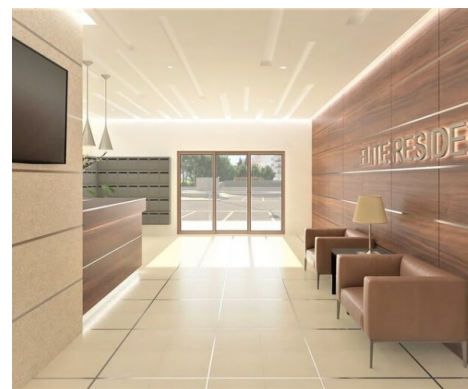

€182 000 | Ref. FIPH0007ELITE | Portimão

Elite Residence

Vende-se apartamentos novos num Empreendimento em construção com uma arquitectura moderna com uma belíssima vista para o oceano mesmo no coração da Praia da Rocha distribuídos por 1 Bloco com 17 pisos com áreas espectaculares só a uns passos da praia e restaurantes, bares etc. O empreendimento tem uso de uma piscina e um lindo jardim. No interior dos apartamentos os acabamentos são de um luxo discreto e o ambiente de sonho, as varandas amplas dispõe de uma boa exposição solar e uma vista de mar excelente. Cozinhas são todas equipadas com electrodomésticos encastrados, as casas de banho com moveis suspensos, Em todas as divisões tem pré-instalação de Ar-condicionado e pré-instalação de chão radiante com bomba de calor e energia solar para aquecimento de águas sanitárias. Um espaço único para viver ou rentabilizar ou passar umas belas férias para usufruir da tranquilidade deste lar muito especial também tem um lugar de estacionamento. Previsto de terminar no inicio do 2020.